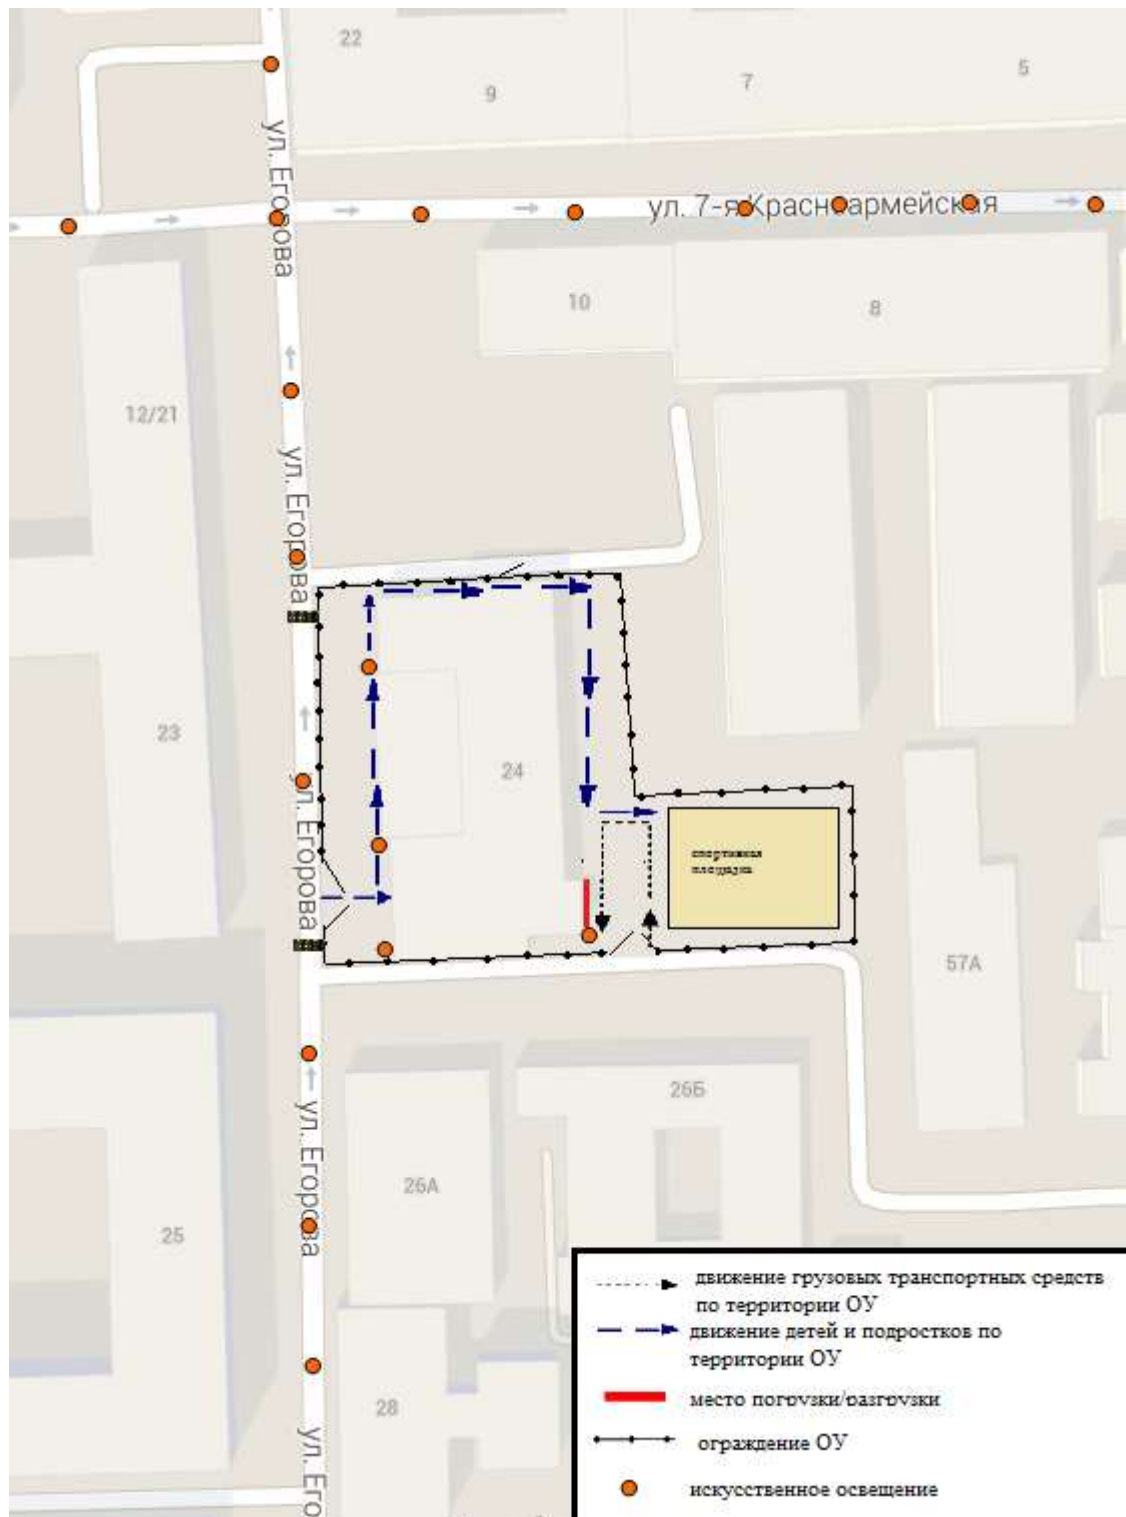

Содержание

№п/п	Содержание	страница
1.	Общие сведения	3
2.	План-схема расположения ОУ, пути движения транспортных средств и детей	5
	План-схема расположения ОУ, пути движения детей	6
3.	Маршруты движения детей от ГБОУ СОШ № 564 к школьному стадиону - в здании на Егорова, 24 - в здании на Обводном , 143	7
4.	Пути движения транспортных средств к местам разгрузки/погрузки и рекомендуемые пути передвижения детей по территории образовательного учреждения - в здании на Егорова, 24 - в здании на Обводном, 143	8
5.	Приложения (Программа занятий во внеурочное время по изучению ПДД с 1 по 11 класс)	10

2. План-схема района расположения ГБОУ СОШ № 564, пути движения транспортных средств и детей

3.1. Маршруты движения детей от ГБОУ СОШ № 564 к школьному стадиону

Здание на Егорова, дом 24, лит А

3.2. Здание на Егорова, набережной Обводного канала, дом 143, лит А

4. Пути движения транспортных средств к местам разгрузки/погрузки и рекомендуемые пути передвижения детей по территории образовательного учреждения

4.1. Здание на Егорова, дом 24, лит А

4.2. Здание на Егорова, набережной Обводного канала, дом 143, лит А