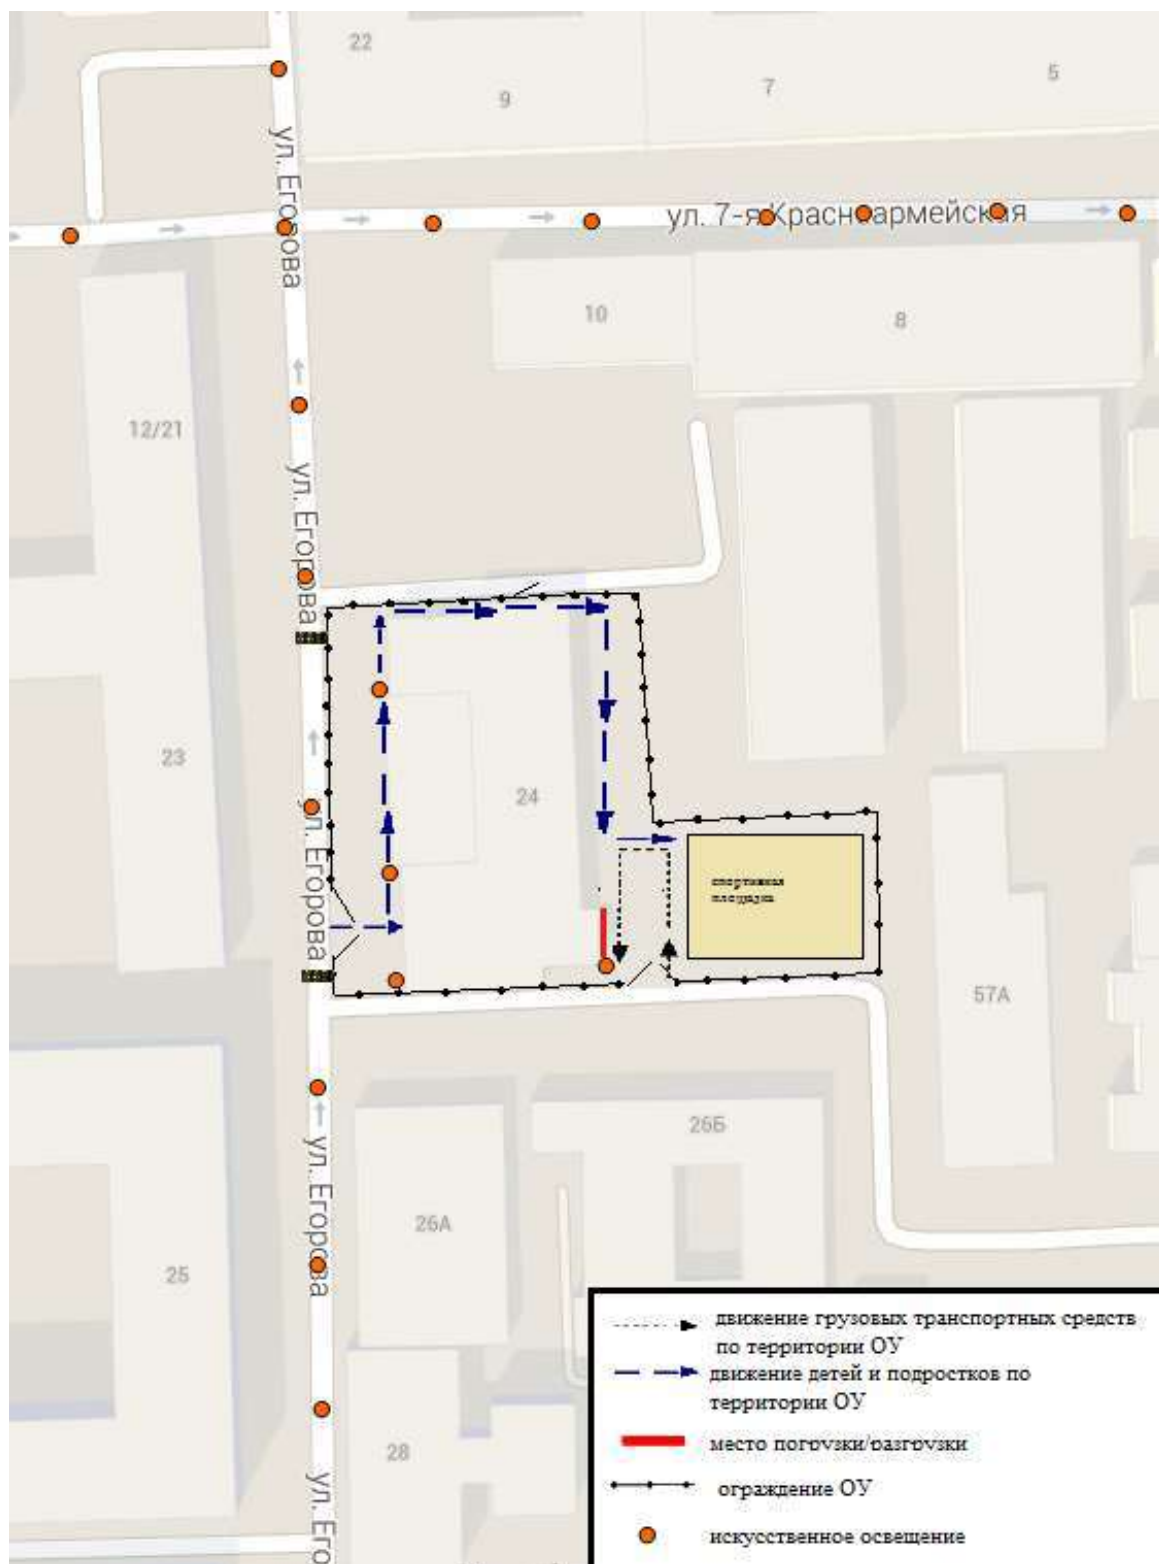

4. Пути движения транспортных средств к местам разгрузки/погрузки и рекомендуемые пути передвижения детей по территории образовательного учреждения

4.1. Здание на Егорова, дом 24, лит А