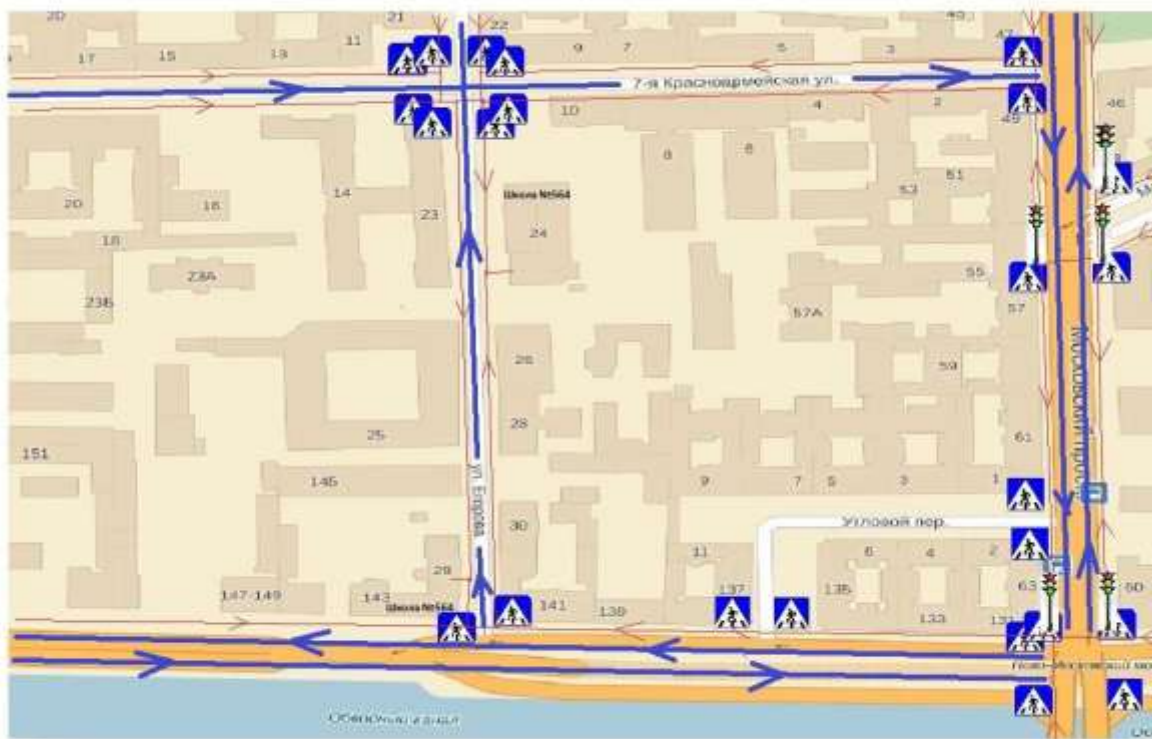

Время занятий в ОУ: с 8.00 до 20.00

Уроки: с 9.00 по 15.00

Внеурочные занятия: с 15.00 по 20.00

2. План-схема района расположения ГБОУ СОШ № 564, пути движения транспортных средств и детей.

**3.1. Маршруты движения детей от ГБОУ СОШ № 564 к школьному Стадиону.**

### 3.2. Маршруты движения детей от ГБОУ СОШ № 564 к школьному стадиону

Здание на Егорова, набережной Обводного канала, дом 143, лит А