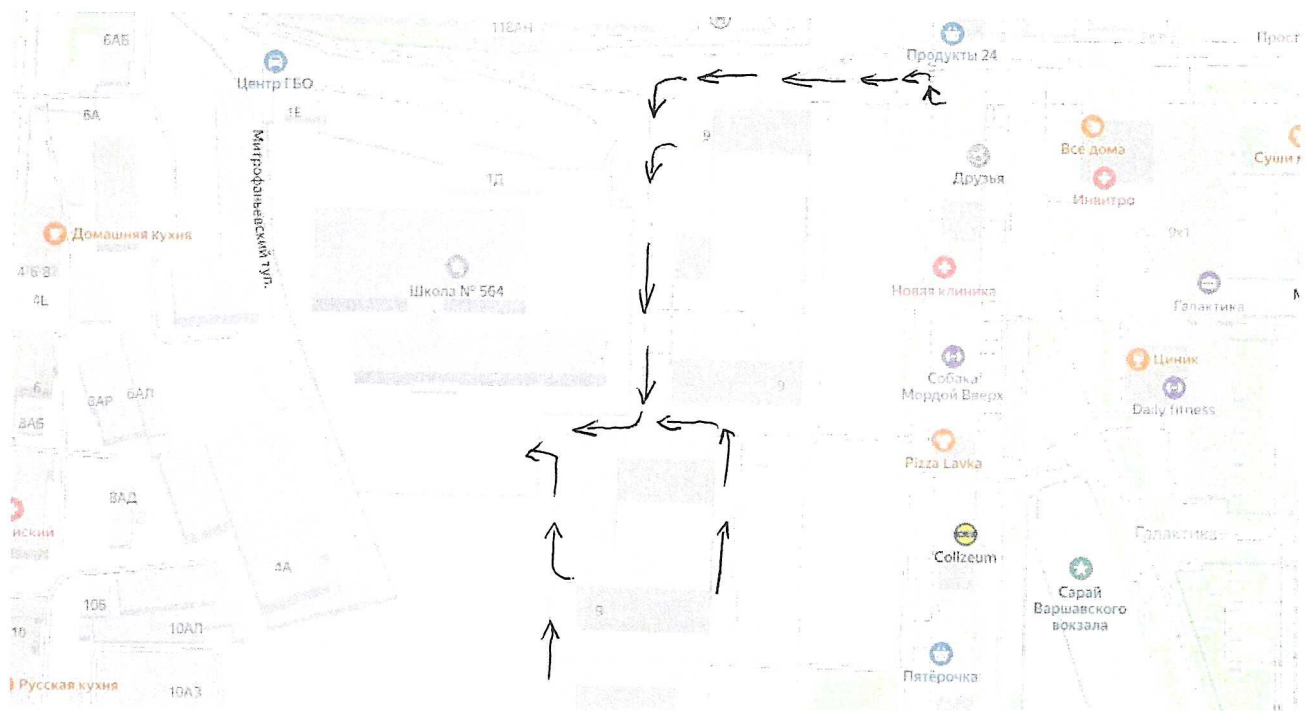

Здание на Альбуминной ул., 10