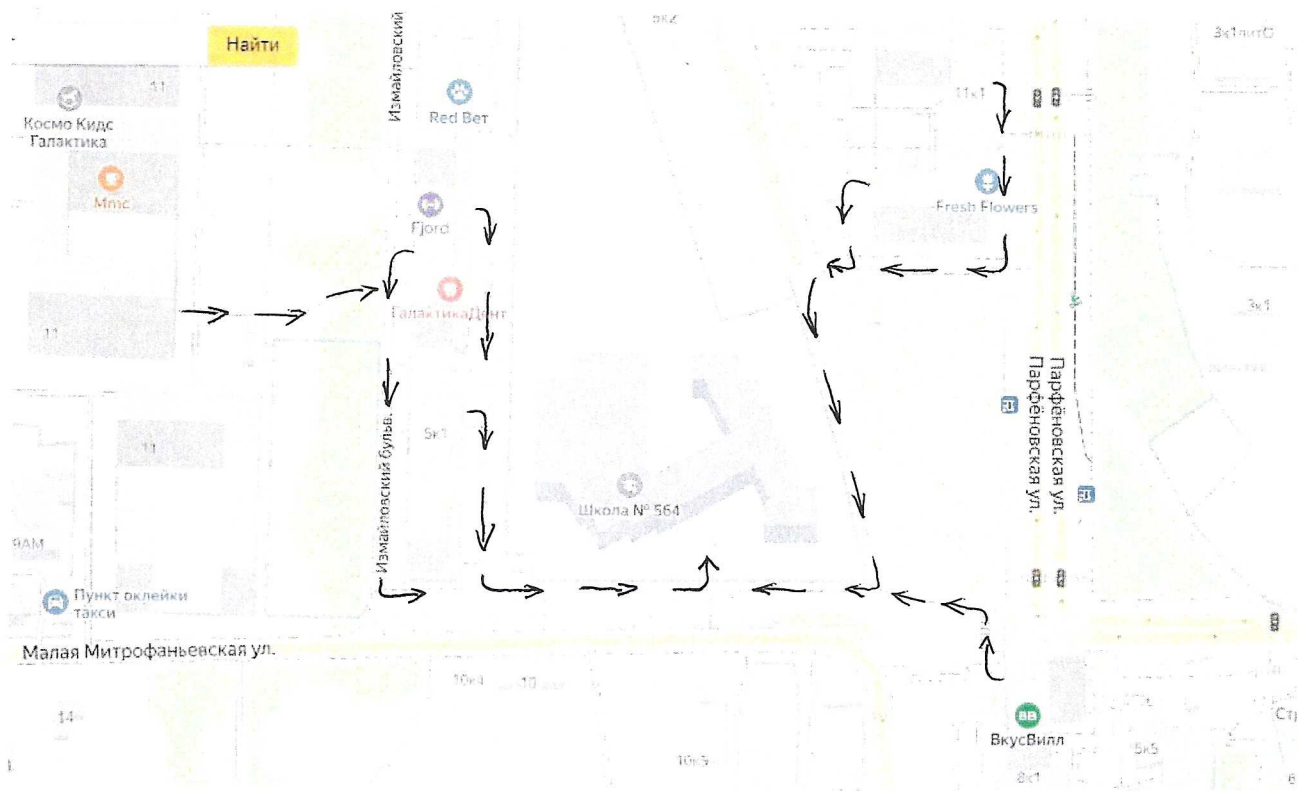

Здание на Малой Митрофаньевской ул., 5, корп. 3