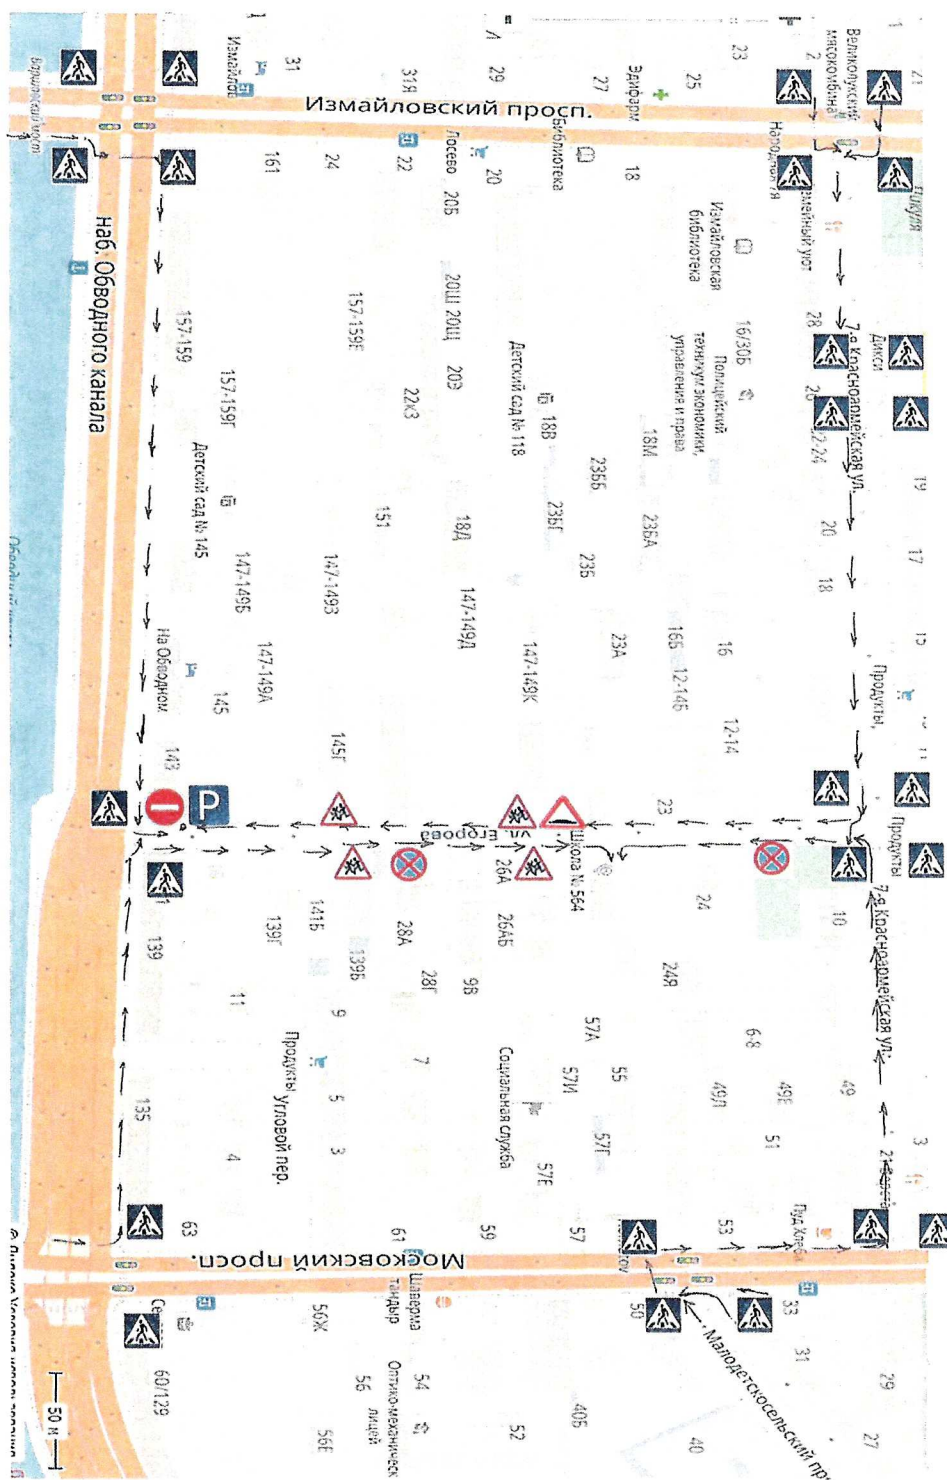

## Содержание

I. Общие сведения.

II. Планы-схемы ОУ

- 1) организация дорожного движения в непосредственной близости от образовательного учреждения с размещением соответствующих технических средств, маршруты движения детей и расположение парковочных мест;
- 2) маршруты движения организованных групп детей от ОУ к наиболее часто посещаемым объектам в ходе учебного процесса (спортивная площадка).

Здания на улице Егорова, дом 24, лит А и набережной Обводного канала, дом 143, лит А

Здания на улице Егорова, дом 24, лит А и набережной Обводного канала, дом 143, лит А

Здание на Малой Митрофаньевской ул., 5, корп. 3

Здание на Альбуминной ул., 10

**Маршруты движения организованных групп детей от ДООУ к наиболее часто посещаемым объектам в ходе учебного процесса (например: стадион, парк, спортивно-оздоровительный комплекс)**

Здание на ул. Егорова, дом 24, лит А

**Маршруты движения детей от ГБОУ СОШ № 564 к школьному стадиону  
Здание на набережной Обводного канала, дом 143, лит А**

Пути движения транспортных средств к местам разгрузки/погрузки и рекомендуемые безопасные пути передвижения детей по территории образовательной организации.